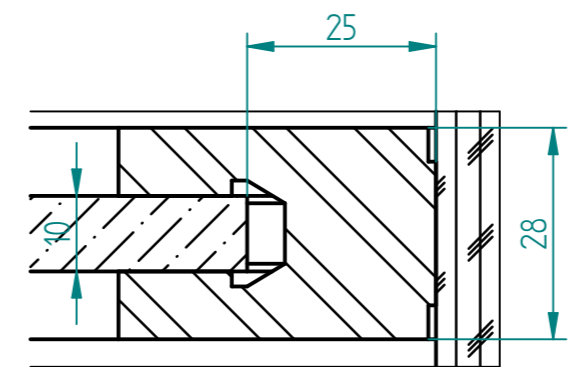

Schnitt G-G

EINZELHEIT D
1:1

EINZELHEIT B
1:1

EINZELHEIT C
1:2

EINZELHEIT A
1:2

EINZELHEIT F
1:2

Schnitt E-E
1:1

HERMAT - Typ GENOVA 6083 BI PZ-60
Grifftürschloss mit Schließzylinder und
Gegenkasten Typ 6084 GKS

NAME	DATE	Glasprofi24	
gezeichnet Ho.	30.07.2015		
geprüft		Kunde:	
Oberfl. Beschläge	K240		
Stückzahl	1		
Glasart	ESG	SIZE	Benennung: A 2 Glas-Trennwand mit Tür Anschlag links
Glasstärke	10 mm	REV	
Kanten	poliert	FILE NAME:	_Trennwand-NISCHENTUER.dff
Oberfläche Glas	Klarglas	SCALE: M 1:15	WEIGHT: