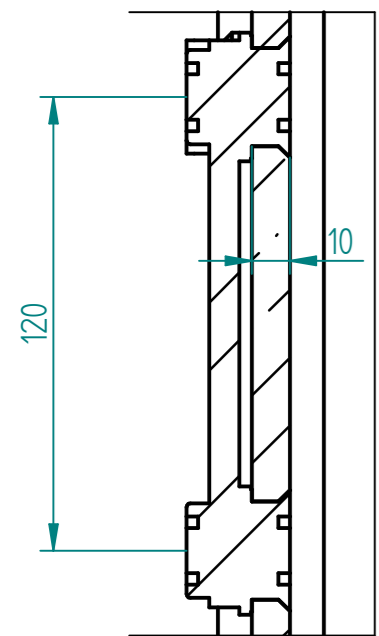

Schnitt G-G

EINZELHEIT D
1:1

EINZELHEIT B
1:1

EINZELHEIT C
1:2

EINZELHEIT A
1:2

EINZELHEIT F
1:2

Schnitt E-E
1:1

HERMAT - Typ GENOVA 6083 BI PZ-60
Grifftürschloss mit Schließzylinder und
Gegenkasten Typ 6084 GKS

NAME	DATE	Glasprofi24	
gezeichnet Ho.	30.07.2015		
geprüft		Kunde:	
Oberfl. Beschläge	K240		
Stückzahl	1		
Glasart	ESG	SIZE	Benennung: A 2 Glas-Trennwand mit Tür Anschlag links
Glasstärke	10 mm	REV	
Kanten	poliert	FILE NAME:	_Trennwand-NISCHENTUER.dff
Oberfläche Glas	Klarglas	SCALE: M 1:15	WEIGHT: