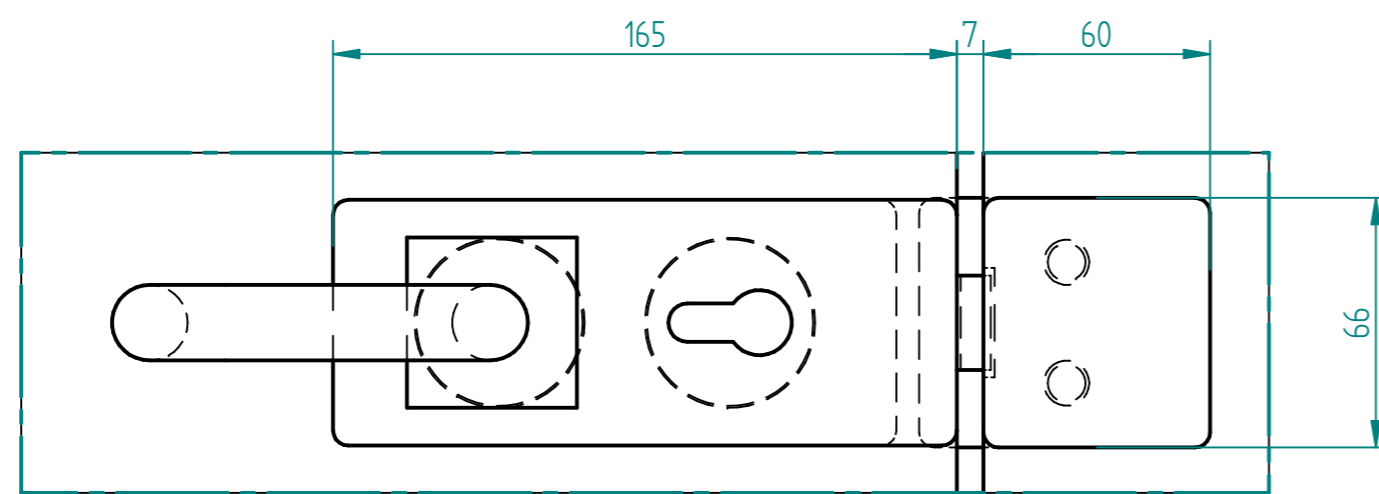

Schnitt G-G

EINZELHEIT D
1:1

EINZELHEIT B
1:1

EINZELHEIT C
1:2

EINZELHEIT A
1:2

EINZELHEIT F
1:2

Schnitt E-E
1:1

HERMAT - Typ GENOVA 6083 BI PZ-60
Grifftürschloss mit Schließzylinder und
Gegenkasten Typ 6084 GKS

NAME	DATE	Glasprofi24	
gezeichnet Ho.	30.07.2015		
geprüft		Kunde:	
Oberfl. Beschläge	K240		
Stückzahl	1		
Glasart	ESG	SIZE	Benennung: A 2 Glas-Trennwand mit Tür Anschlag links
Glasstärke	10 mm	REV	
Kanten	poliert	FILE NAME:	_Trennwand-NISCHENTUER.dff
Oberfläche Glas	Klarglas	SCALE: M 1:15	WEIGHT: