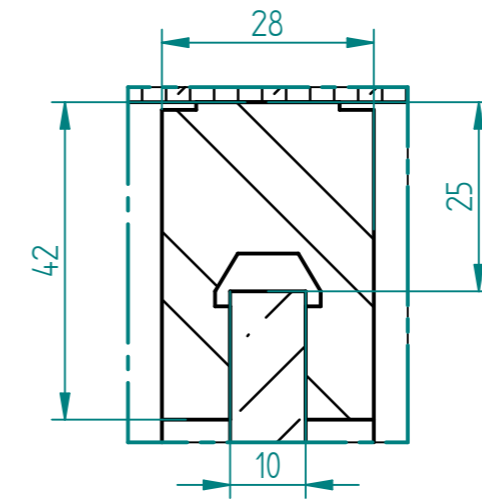

Schnitt G-G

EINZELHEIT D
1:1

EINZELHEIT B
1:1

EINZELHEIT C
1:2

EINZELHEIT A
1:2

EINZELHEIT F
1:2

Schnitt E-E
1:1

HERMAT - Typ GENOVA 6083 BI PZ-60
Grifftürschloss mit Schließzylinder und
Gegenkasten Typ 6084 GKS

NAME	DATE	Glasprofi24	
gezeichnet Ho.	30.07.2015		
geprüft		Kunde:	
Oberfl. Beschläge	K240		
Stückzahl	1		
Glasart	ESG	SIZE	Benennung: A 2 Glas-Trennwand mit Tür Anschlag links
Glasstärke	10 mm	REV	
Kanten	poliert	FILE NAME:	_Trennwand-NISCHENTUER.dff
Oberfläche Glas	Klarglas	SCALE: M 1:15	WEIGHT: