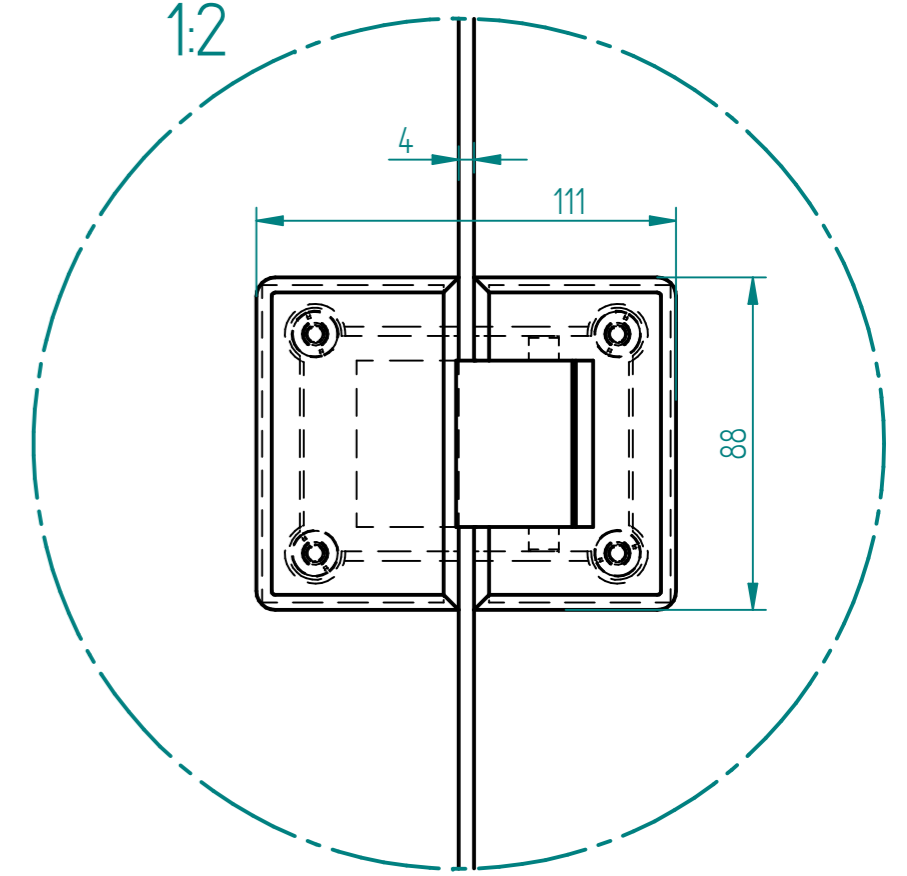

Schnitt G-G

EINZELHEIT D
1:1

EINZELHEIT B
1:1

EINZELHEIT C
1:2

EINZELHEIT A
1:2

EINZELHEIT F
1:2

Schnitt E-E
1:1

HERMAT - Typ GENOVA 6083 BI PZ-60
Grifftürschloss mit Schließzylinder und
Gegenkasten Typ 6084 GKS

NAME	DATE	Glasprofi24	
gezeichnet Ho.	30.07.2015		
geprüft		Kunde:	
Oberfl. Beschläge	K240		
Stückzahl	1		
Glasart	ESG	SIZE	Benennung: A 2 Glas-Trennwand mit Tür Anschlag links
Glasstärke	10 mm	REV	
Kanten	poliert	FILE NAME:	_Trennwand-NISCHENTUER.dff
Oberfläche Glas	Klarglas	SCALE: M 1:15	WEIGHT: