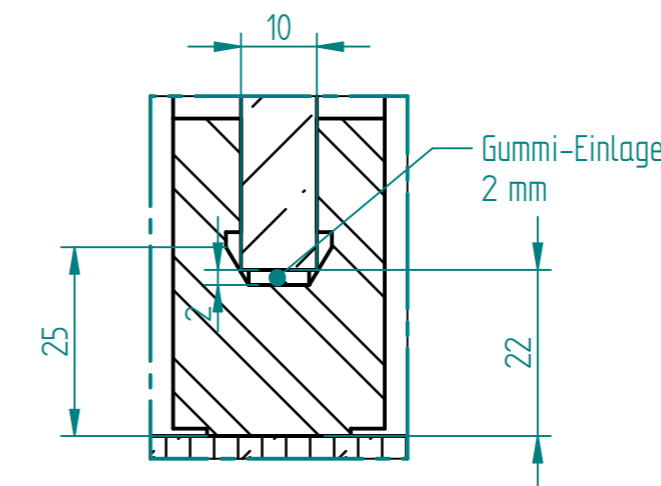

Schnitt G-G

EINZELHEIT D
1:1

EINZELHEIT B
1:1

EINZELHEIT C
1:2

EINZELHEIT A
1:2

EINZELHEIT F
1:2

Schnitt E-E
1:1

HERMAT - Typ GENOVA 6083 BI PZ-60
Grifftürschloss mit Schließzylinder und
Gegenkasten Typ 6084 GKS

NAME	DATE	Glasprofi24	
gezeichnet Ho.	30.07.2015		
geprüft		Kunde:	
Oberfl. Beschläge	K240		
Stückzahl	1		
Glasart	ESG	SIZE	Benennung: A 2 Glas-Trennwand mit Tür Anschlag links
Glasstärke	10 mm	REV	
Kanten	poliert	FILE NAME:	_Trennwand-NISCHENTUER.dff
Oberfläche Glas	Klarglas	SCALE: M 1:15	WEIGHT: