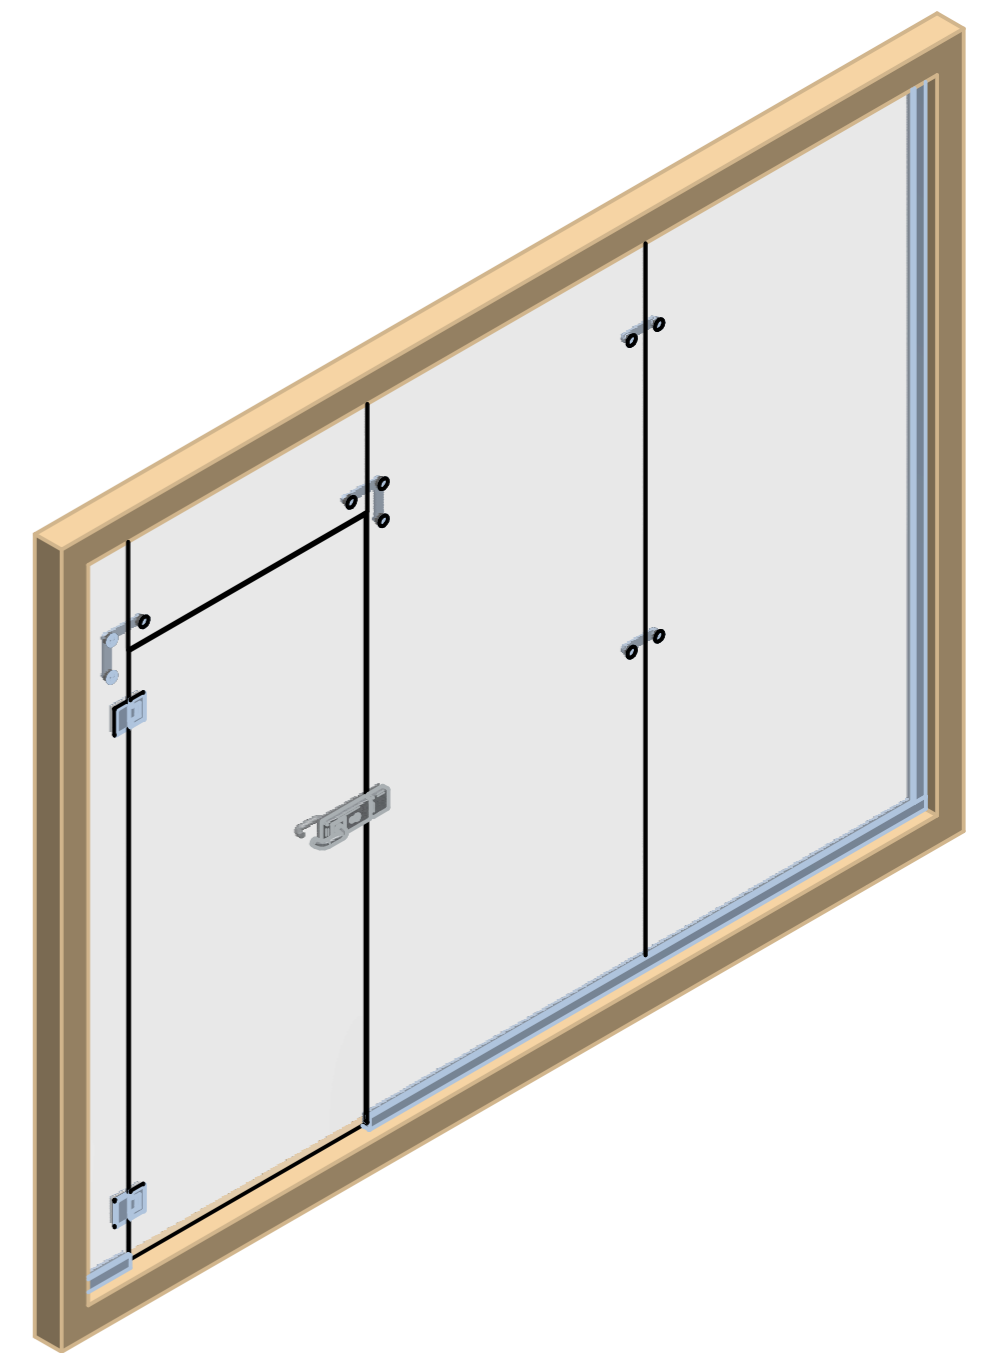

Schnitt G-G

EINZELHEIT D
1:1

EINZELHEIT B
1:1

EINZELHEIT C
1:2

EINZELHEIT A
1:2

EINZELHEIT F
1:2

Schnitt E-E
1:1

HERMAT - Typ GENOVA 6083 BI PZ-60
Grifftürschloss mit Schließzylinder und
Gegenkasten Typ 6084 GKS

NAME	DATE	Glasprofi24	
gezeichnet Ho.	30.07.2015		
geprüft		Kunde:	
Oberfl. Beschläge	K240		
Stückzahl	1		
Glasart	ESG	SIZE	Benennung: A 2 Glas-Trennwand mit Tür Anschlag links
Glasstärke	10 mm	REV	
Kanten	poliert	FILE NAME:	_Trennwand-NISCHENTUER.dff
Oberfläche Glas	Klarglas	SCALE: M 1:15	WEIGHT: