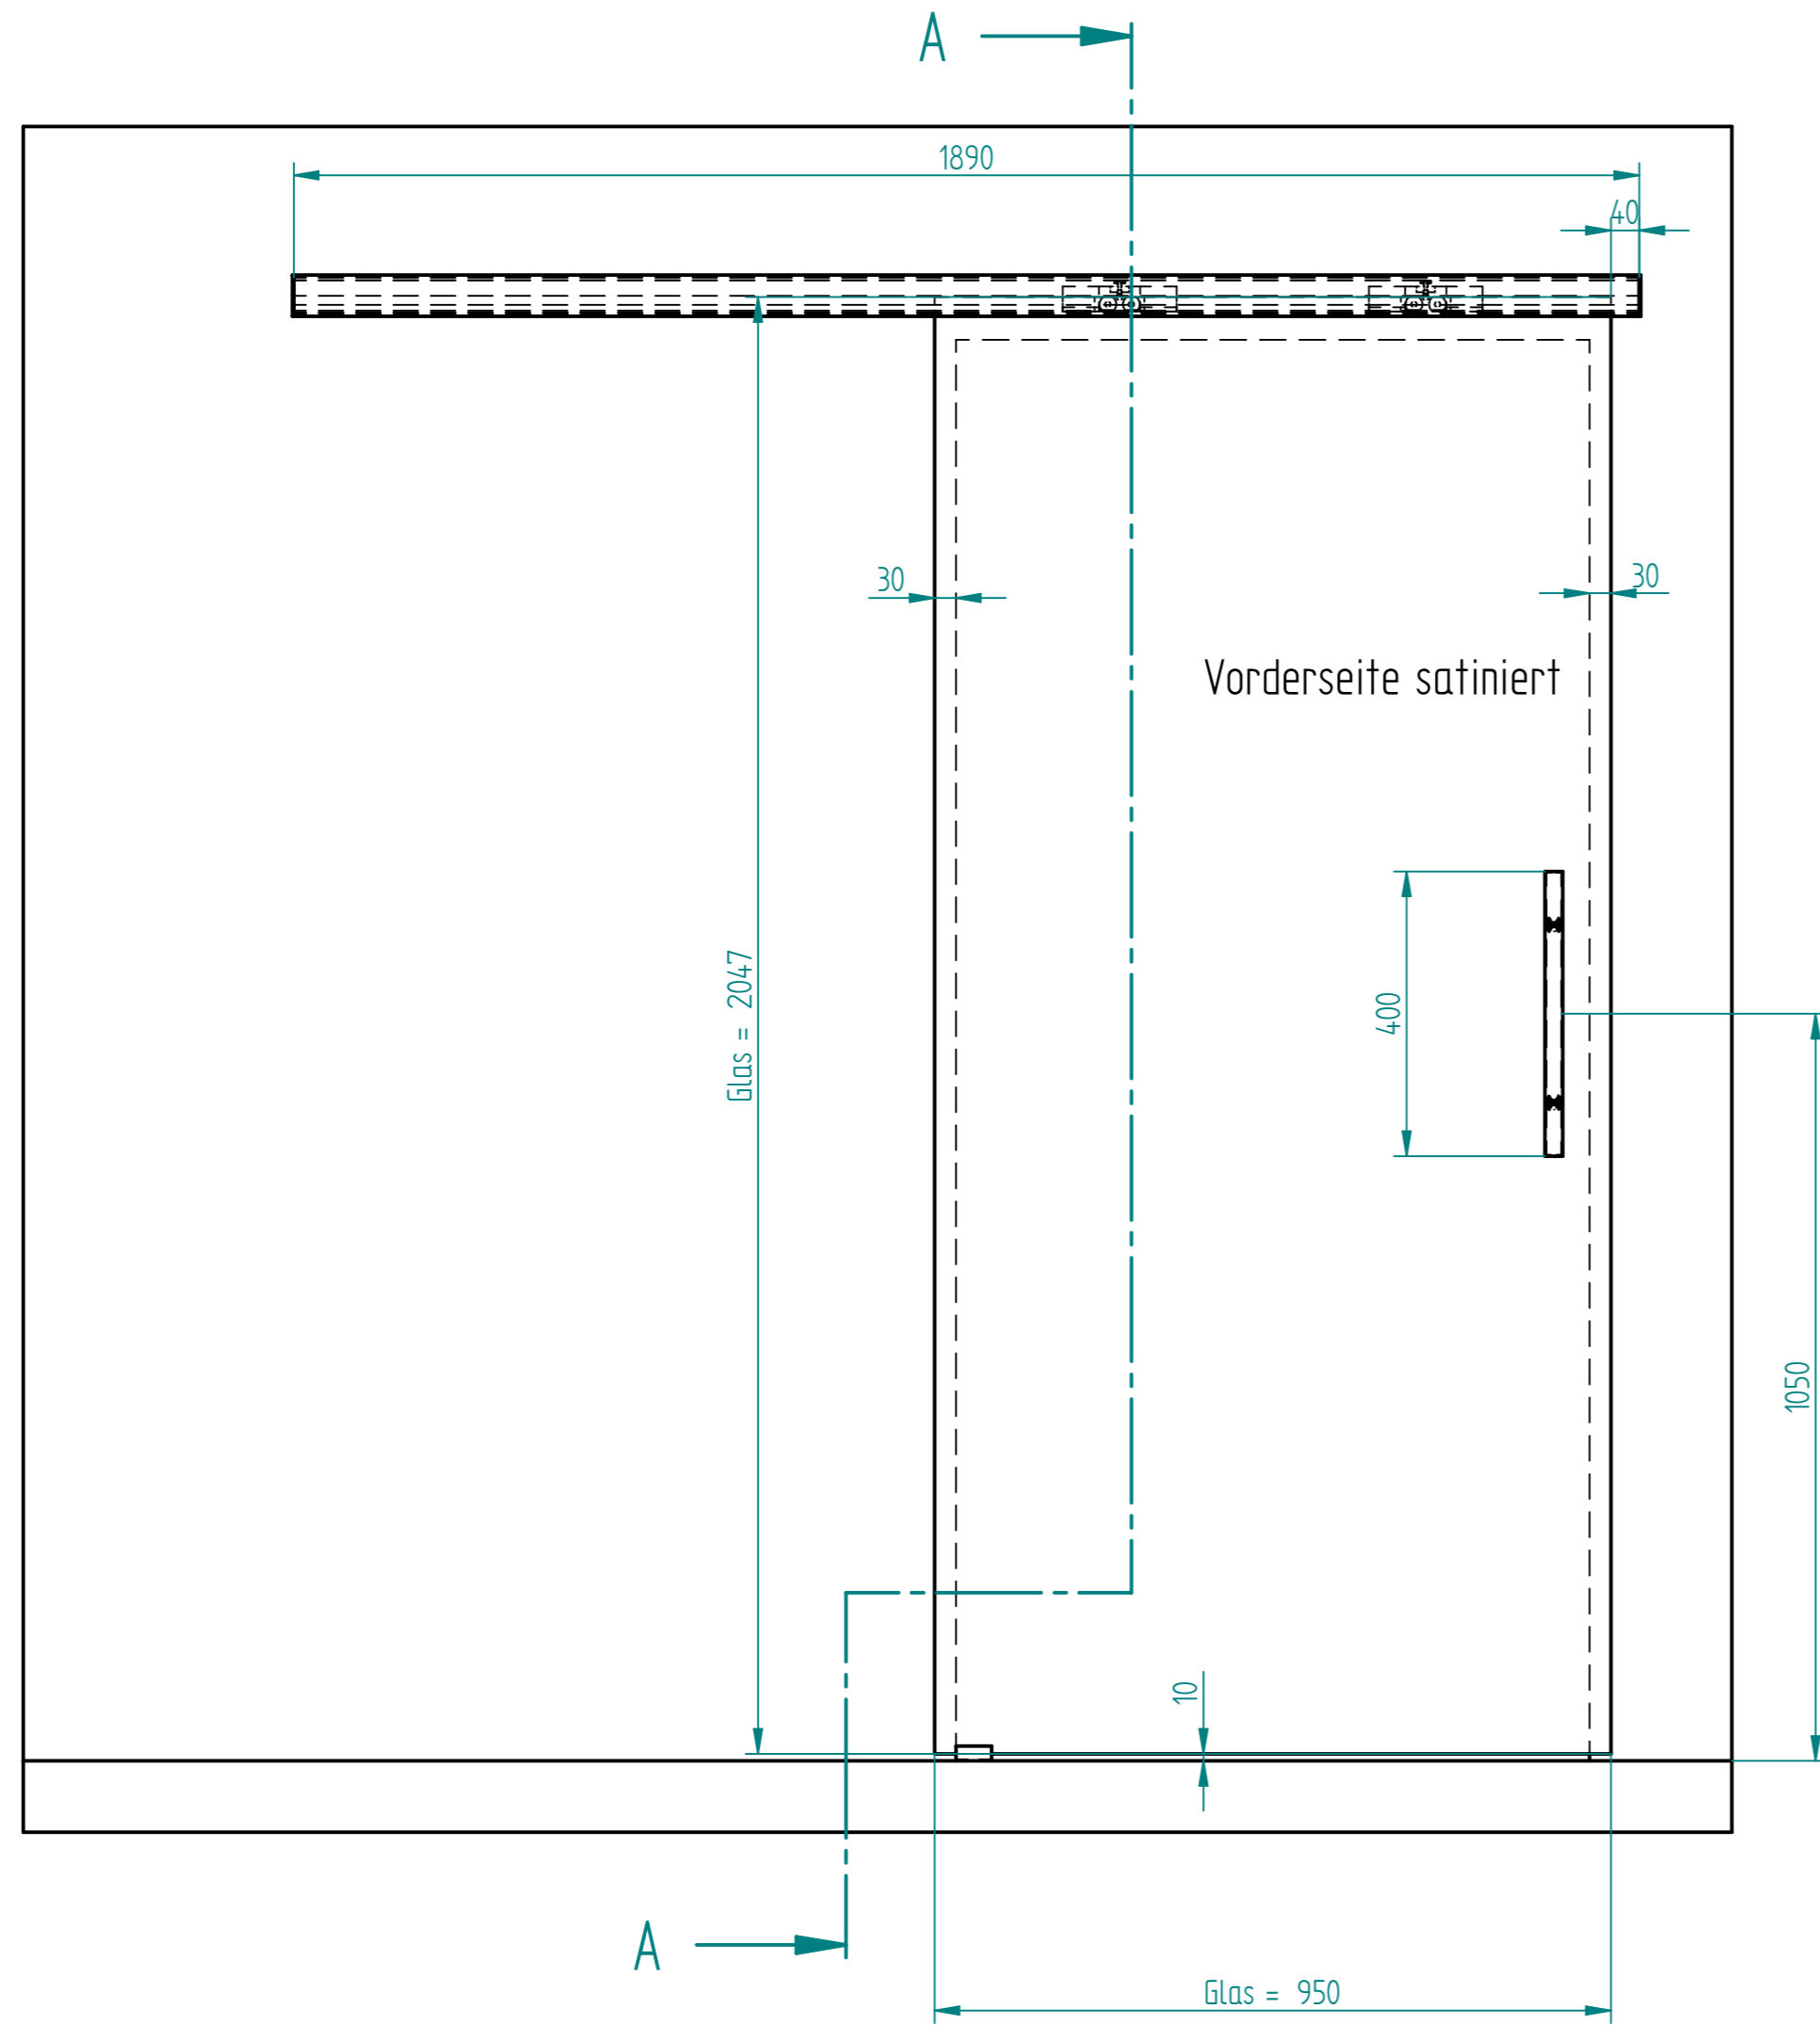

Schnitt A-A

EINZELHEIT B 1:1

EINZELHEIT C 1:1

	NAME	DATE	Glasprofi24	
gezeichnet	Steffen	19.08.2015	Kunde:	
geprüft				
Oberfl. Beschläge	geschliffen			
Stückzahl	1			
Glasart	ESG		SIZE	Benennung:
Glasstärke	10		A 2	Schiebetür PIANO
Kanten	poliert		FILE NAME	30687_PIANO_LI_HD-400.dft
Oberfläche Glas	Klarglas		SCALE: M 1:10	WEIGHT: