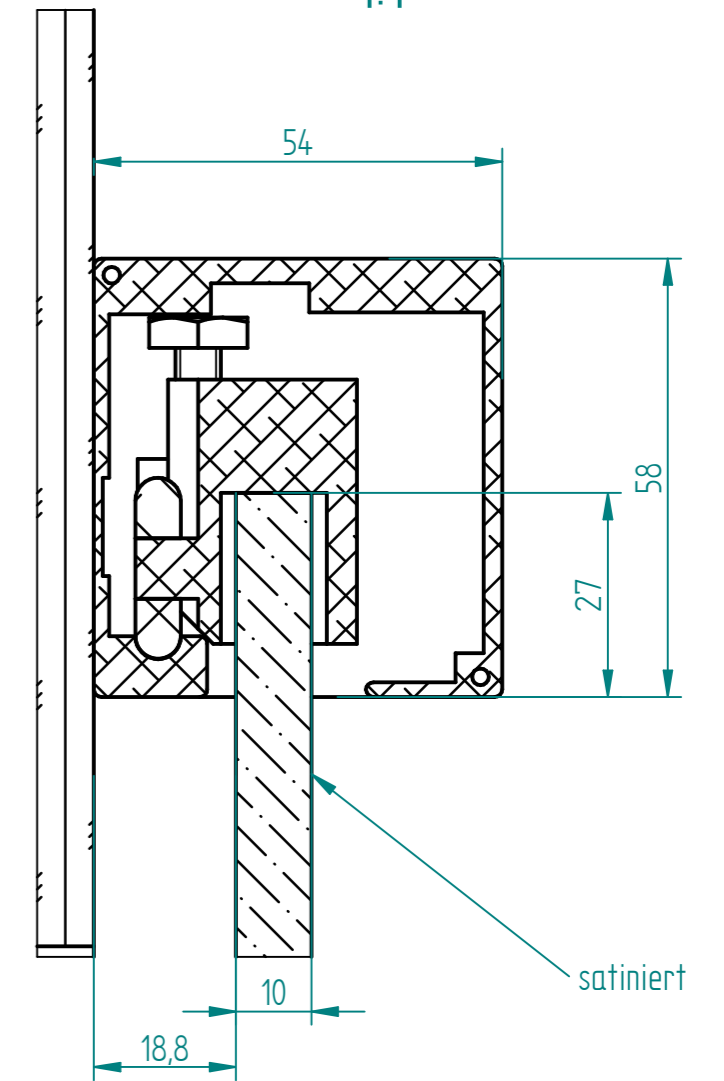

Schnitt A-A

EINZELHEIT B 1:1

EINZELHEIT C 1:1

	NAME	DATE	Glasprofi24	
gezeichnet	Steffen	19.08.2015	Kunde:	
geprüft				
Oberfl. Beschläge	geschliffen			
Stückzahl	1			
Glasart	ESG		SIZE	Benennung:
Glasstärke	10		A 2	Schiebetür PIANO
Kanten	poliert		FILE NAME	30687_PIANO_LI_HD-400.dft
Oberfläche Glas	Klarglas		SCALE: M 1:10	WEIGHT: