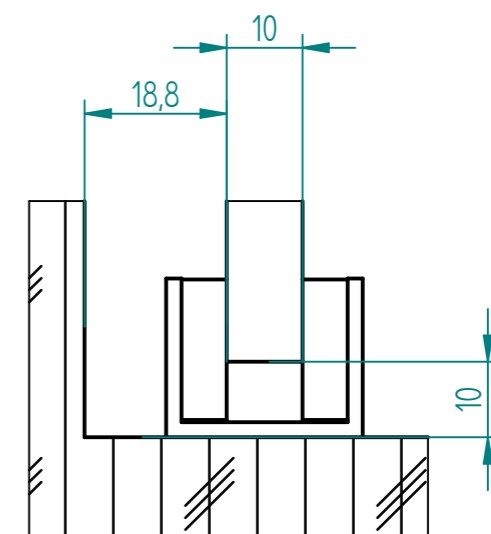

Schnitt A-A

EINZELHEIT B 1:1

EINZELHEIT C 1:1

	NAME	DATE	Glasprofi24	
gezeichnet	Steffen	19.08.2015	Kunde:	
geprüft				
Oberfl. Beschläge	geschliffen			
Stückzahl	1			
Glasart	ESG		SIZE	Benennung:
Glasstärke	10		A 2	Schiebetür PIANO
Kanten	poliert		FILE NAME	30687_PIANO_LI_HD-400.dft
Oberfläche Glas	Klarglas		SCALE: M 1:10	WEIGHT: