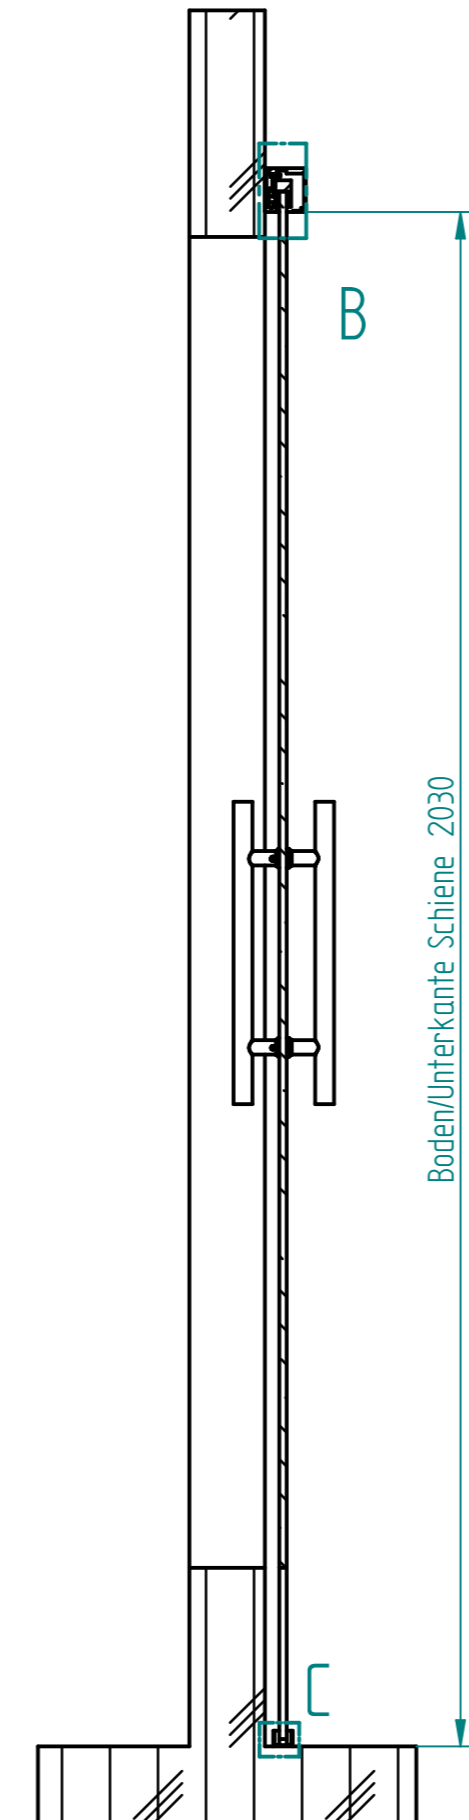

Schnitt A-A

EINZELHEIT B 1:1

EINZELHEIT C 1:1

	NAME	DATE	Glasprofi24	
gezeichnet	Steffen	19.08.2015	Kunde:	
geprüft				
Oberfl. Beschläge	geschliffen			
Stückzahl	1			
Glasart	ESG		SIZE	Benennung:
Glasstärke	10		A 2	Schiebetür PIANO
Kanten	poliert		FILE NAME	30687_PIANO_LI_HD-400.dft
Oberfläche Glas	Klarglas		SCALE: M 1:10	WEIGHT: