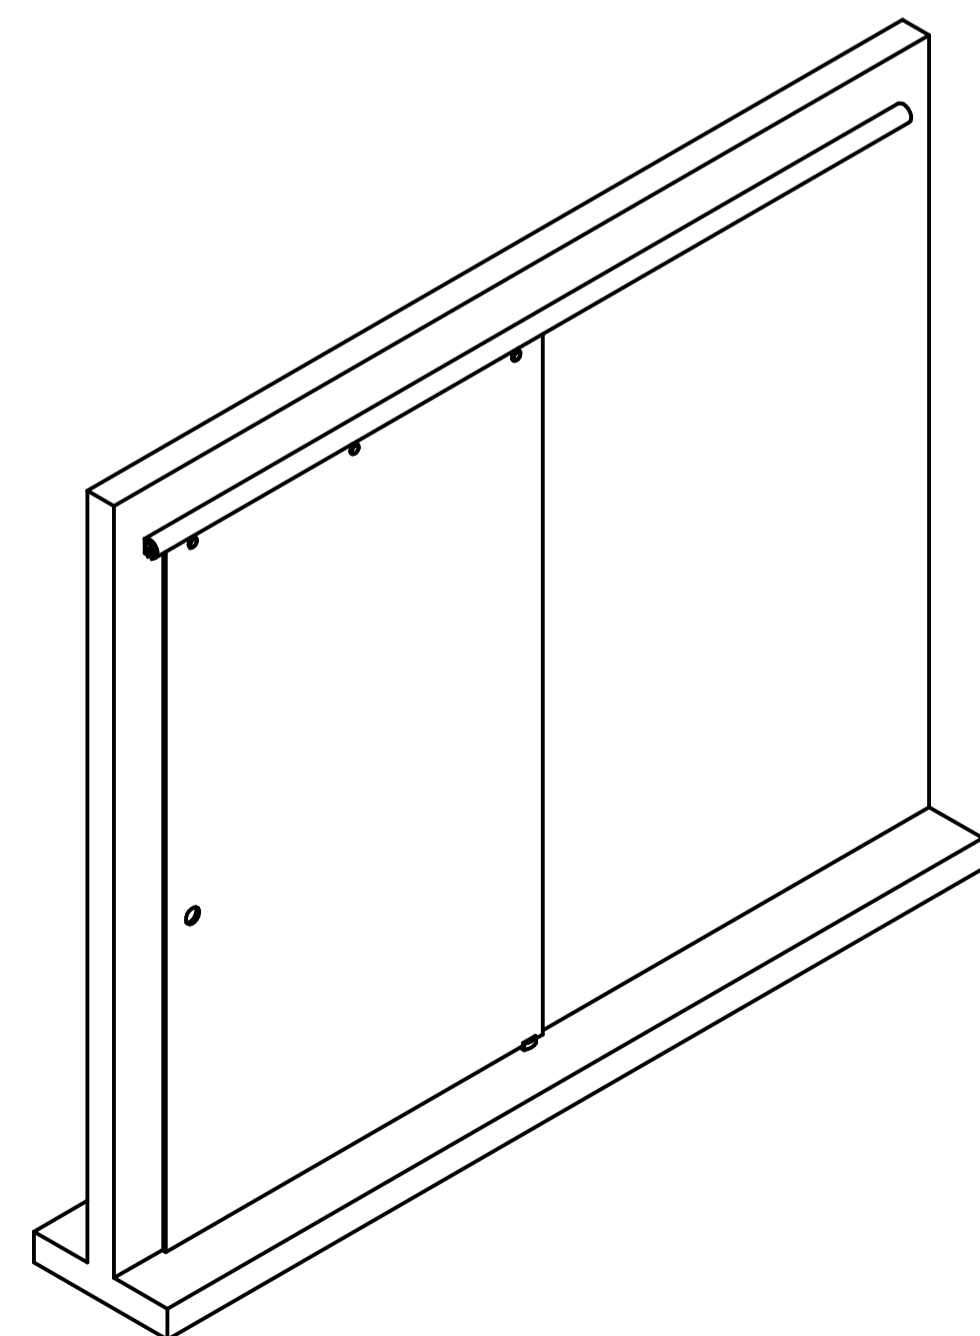

EINZELHEIT B
1:1

Musterzeichnung!
Maße nicht individuell übertragbar!

Bei den Maßen des Glases handelt es sich nur um ein Beispiel

	NAME	DATE	Glasprofi24	
gezeichnet			Kunde:	
geprüft				
Oberfl. Beschläge	geschliffen			
Stückzahl	1			
Glasart	ESG		SIZE: A1	Benennung: Schiebetür MERCATO
Glasstärke	8			REV
Kanten	poliert			
Oberfläche Glas	Klasrglas		SCALE: M 1:10	WEIGHT: