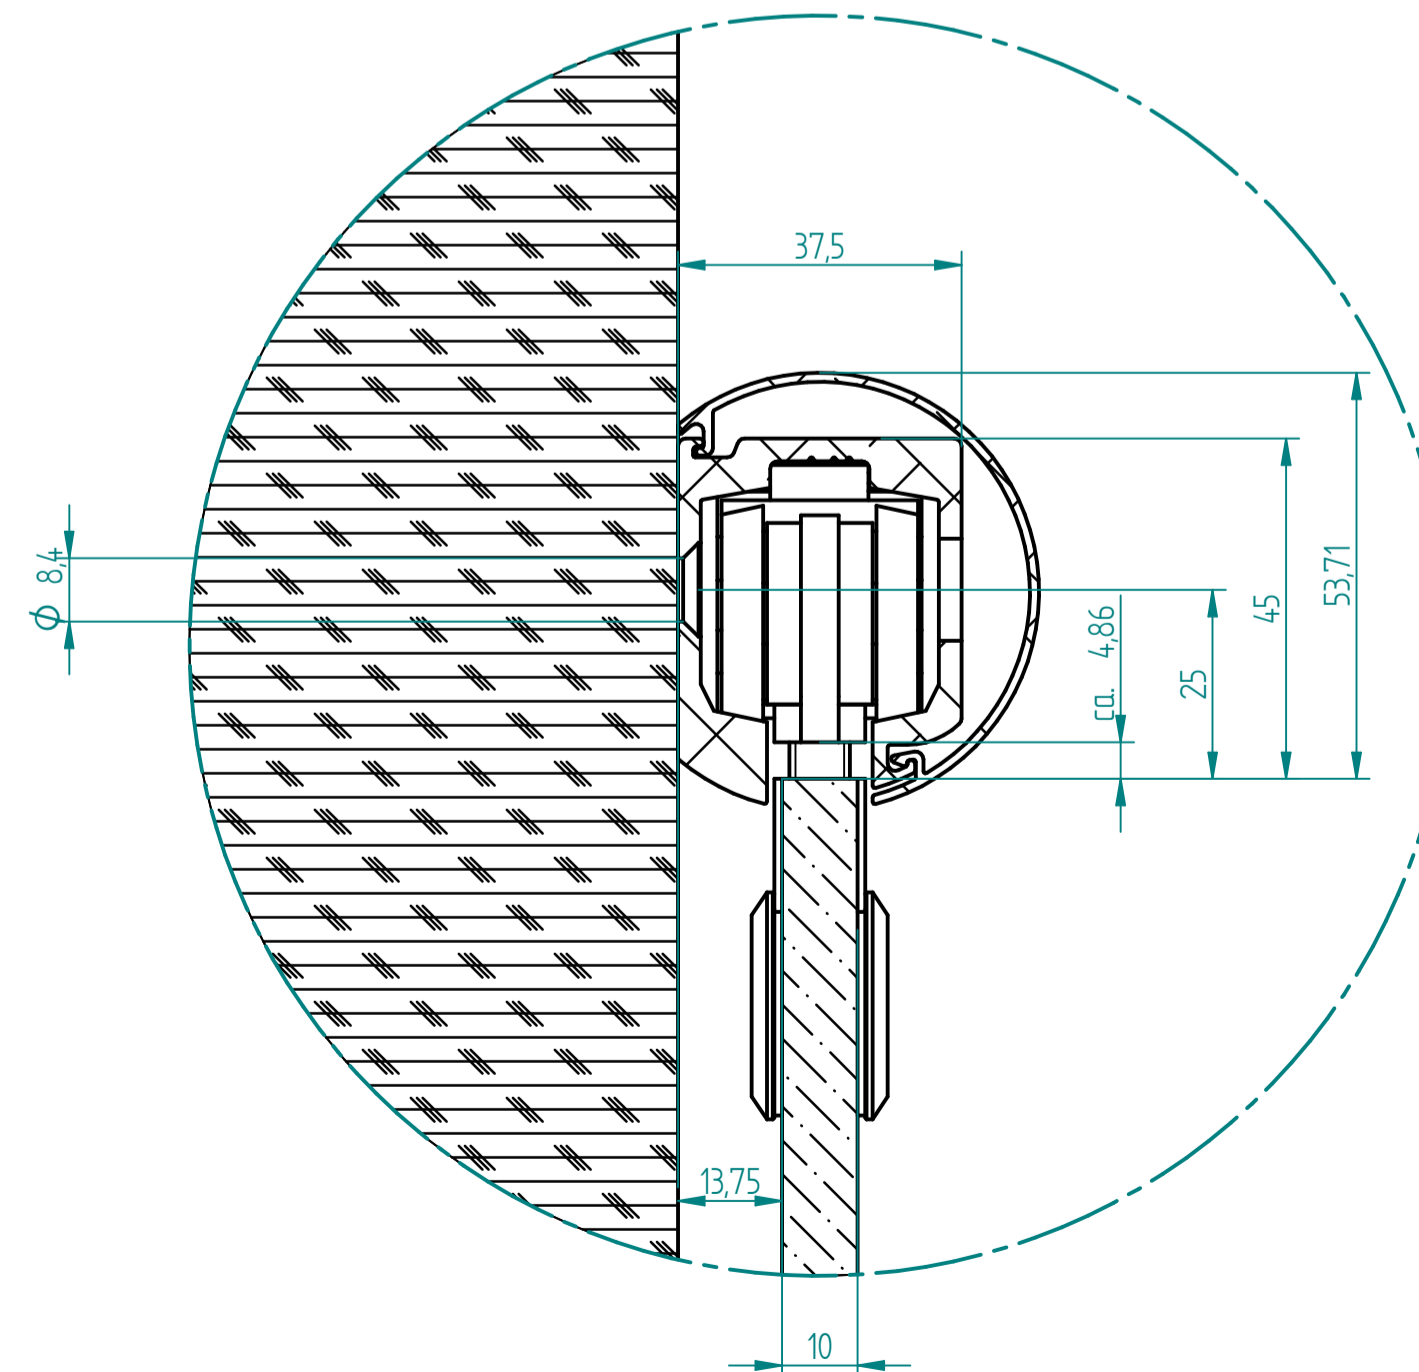

EINZELHEIT B
1:1

Musterzeichnung!
Maße nicht individuell übertragbar!

Bei den Maßen des Glases handelt es sich nur um ein Beispiel

	NAME	DATE	Glasprofi24	
gezeichnet			Kunde:	
geprüft				
Oberfl. Beschläge	geschliffen			
Stückzahl	1			
Glasart	ESG		SIZE: A1	Benennung: Schiebetür MERCATO
Glasstärke	8			REV
Kanten	poliert			
Oberfläche Glas	Klasrglas		SCALE: M 1:10	WEIGHT: