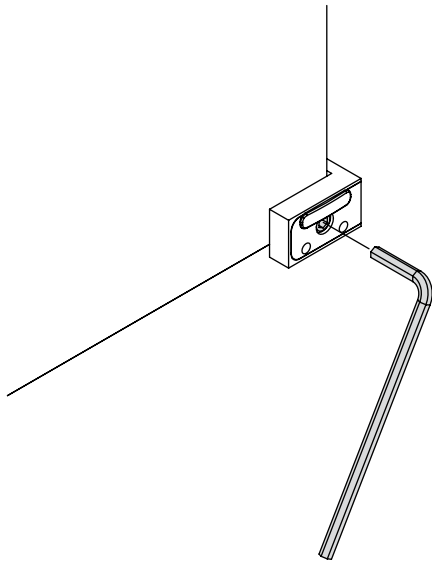

Dusche - Schiebetürbeschlag G-W

Montageanleitung

40 kg

8 mm

Schiebetürbeschlag G-W

2x 5700051

min. 600 mm

1x 5700051

02

03

04

4

05

07

07

08