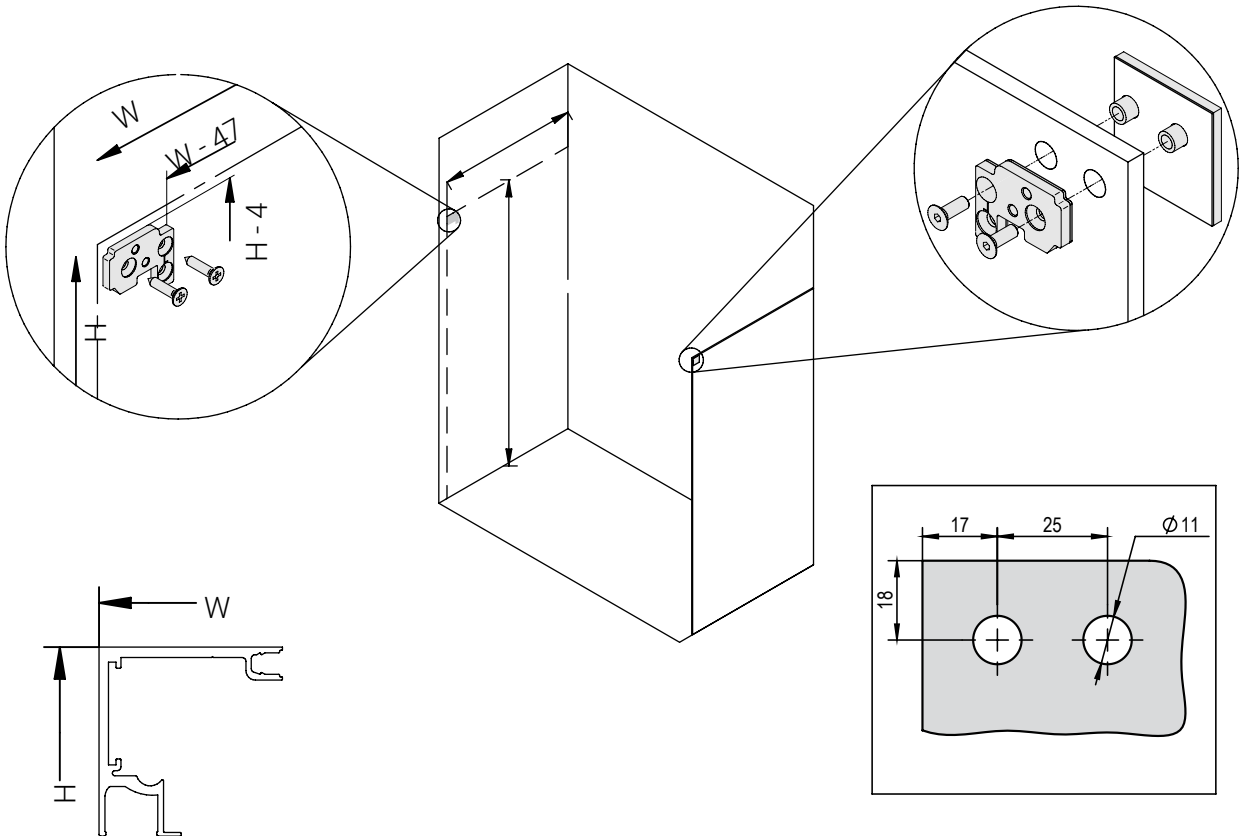

Dusche - Schiebetürbeschlag G-W

Montageanleitung

40 kg

8 mm

Schiebetürbeschlag G-W

2x 5700051

min. 600 mm

1x 5700051

min. 400 mm

5700052
5700053

$GH = H - 40$
 $GHS = H - 46$

Montagesatz

5104734

Glasreiniger

5107911

01

02

03

04

4

05

07

07

08