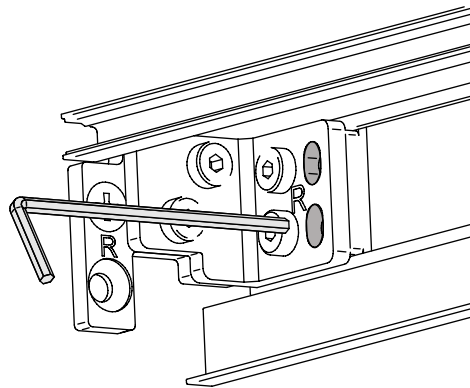

Dusche - Schiebetürbeschlag G-W

Montageanleitung

40 kg

8 mm

Schiebetürbeschlag G-W

2x 5700051

min. 600 mm

1x 5700051

02

03

04

4

05

07

07

08