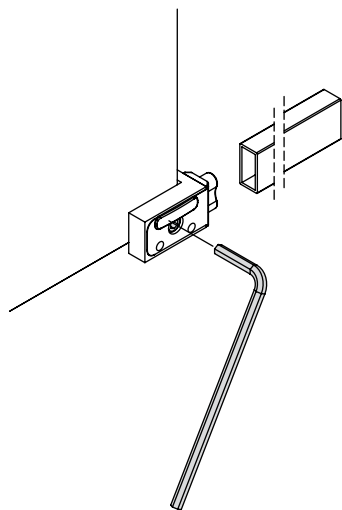

Dusche - Schiebetürbeschlag G-W

Montageanleitung

40 kg

8 mm

Schiebetürbeschlag G-W

2x 5700051

min. 600 mm

1x 5700051

02

03

04

4

05

07

07

08