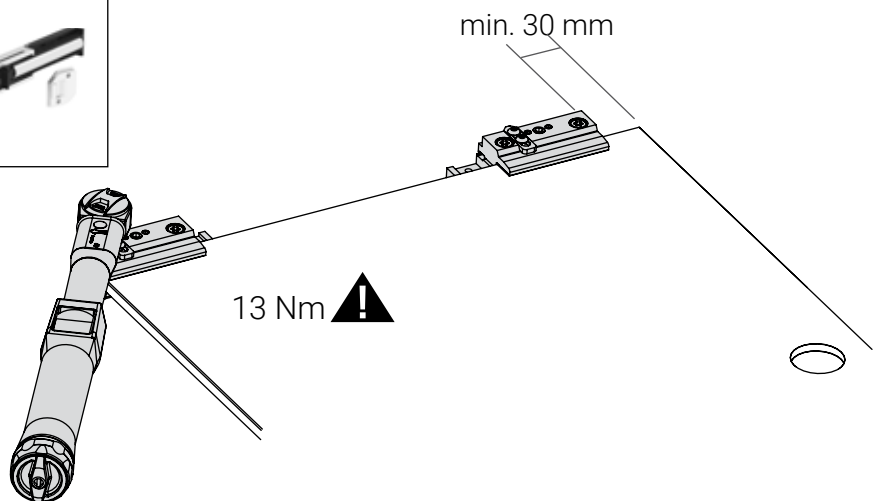

Dusche - Schiebetürbeschlag G-W

Montageanleitung

40 kg

8 mm

Schiebetürbeschlag G-W

2x 5700051

min. 600 mm

1x 5700051

02

03

04

4

05

07

07

08