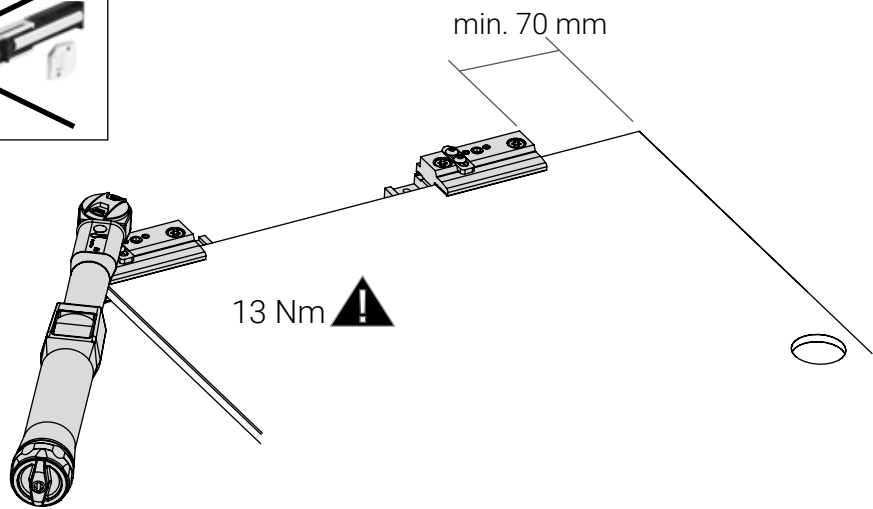

Dusche - Schiebetürbeschlag G-W

Montageanleitung

40 kg

8 mm

Schiebetürbeschlag G-W

2x 5700051

min. 600 mm

1x 5700051

02

03

04

4

05

07

07

08