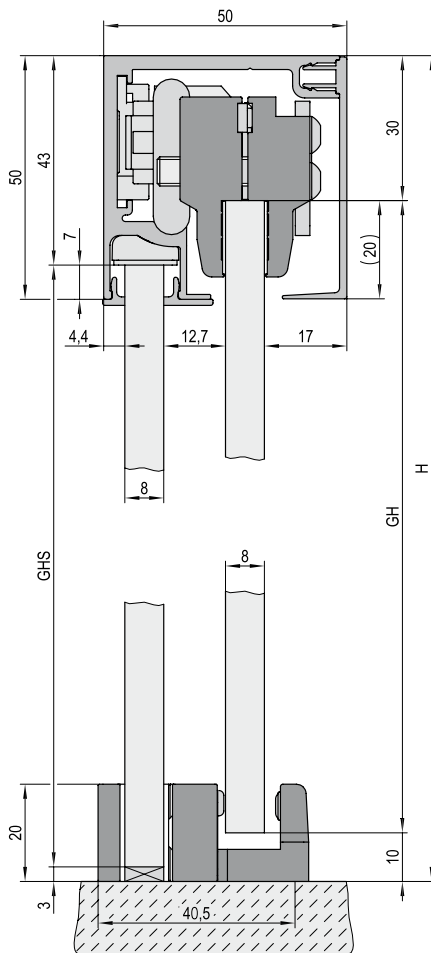

Dusche - Schiebetürbeschlag G-W

Montageanleitung

40 kg

8 mm

Schiebetürbeschlag G-W

2x 5700051

min. 600 mm

1x 5700051

min. 400 mm

5700052
5700053

$GH = H - 40$
 $GHS = H - 46$

Montagesatz

5104734

Glasreiniger

5107911

01

02

03

04

4

05

07

07

08