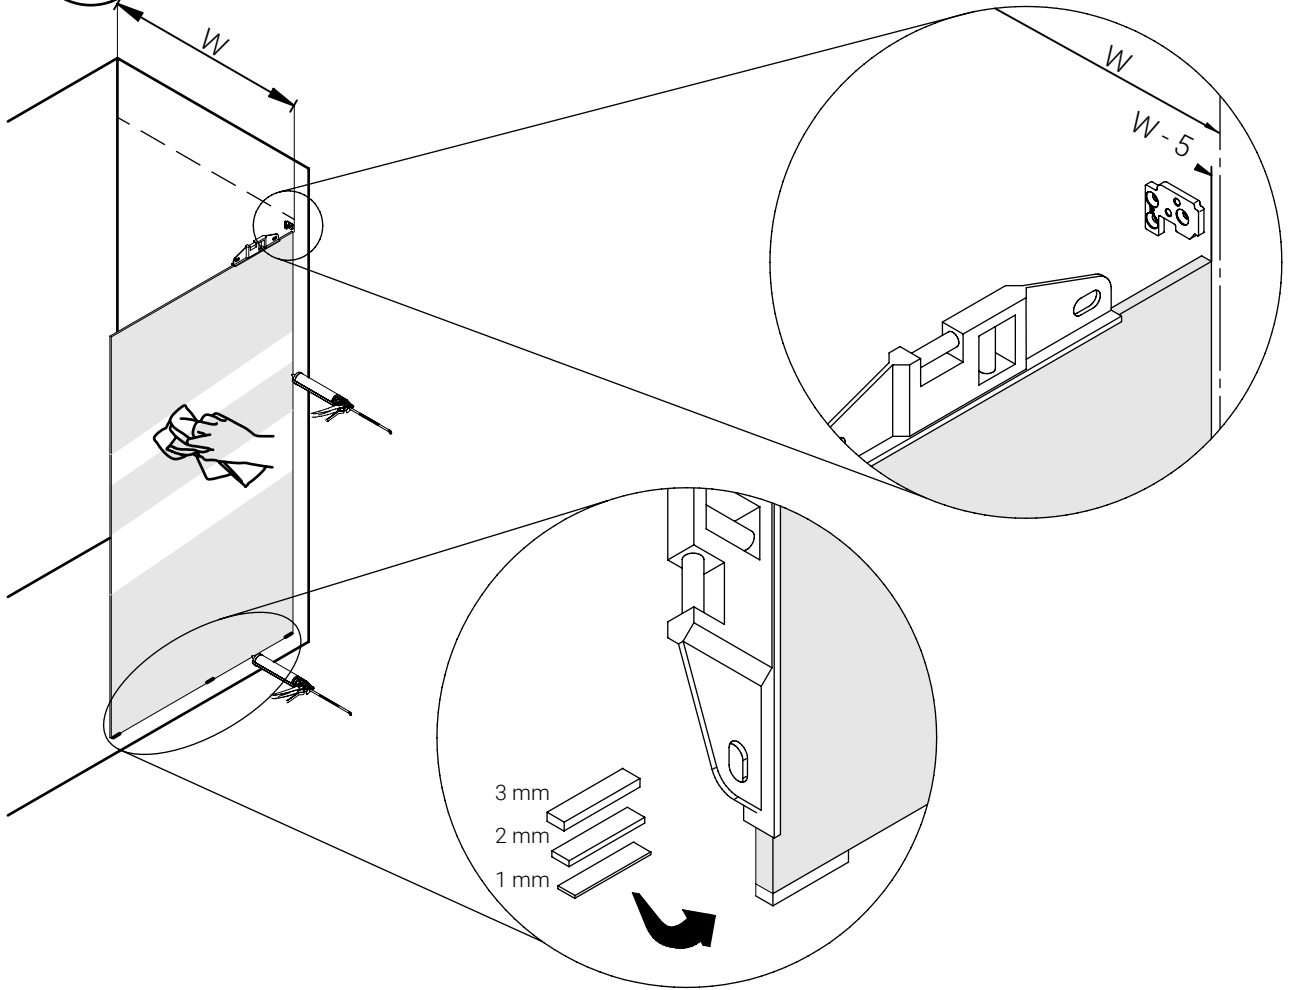

Dusche - Schiebetürbeschlag G-W

Montageanleitung

40 kg

8 mm

Schiebetürbeschlag G-W

2x 5700051

min. 600 mm

1x 5700051

02

03

04

4

05

07

07

08