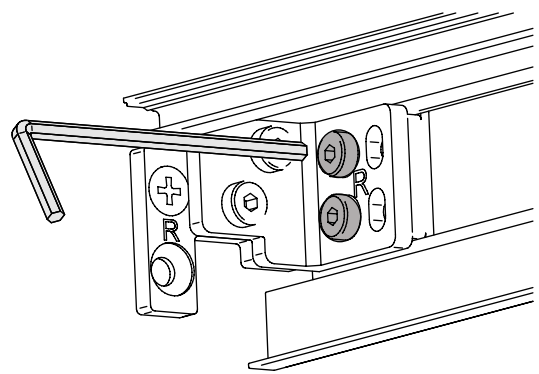

Dusche - Schiebetürbeschlag G-W

Montageanleitung

40 kg

8 mm

Schiebetürbeschlag G-W

2x 5700051

min. 600 mm

1x 5700051

02

03

04

4

05

07

07

08