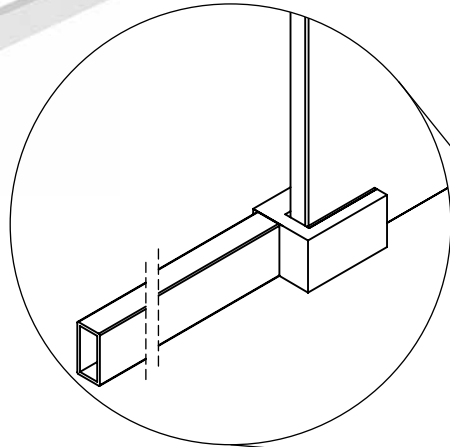

5700052
5700053