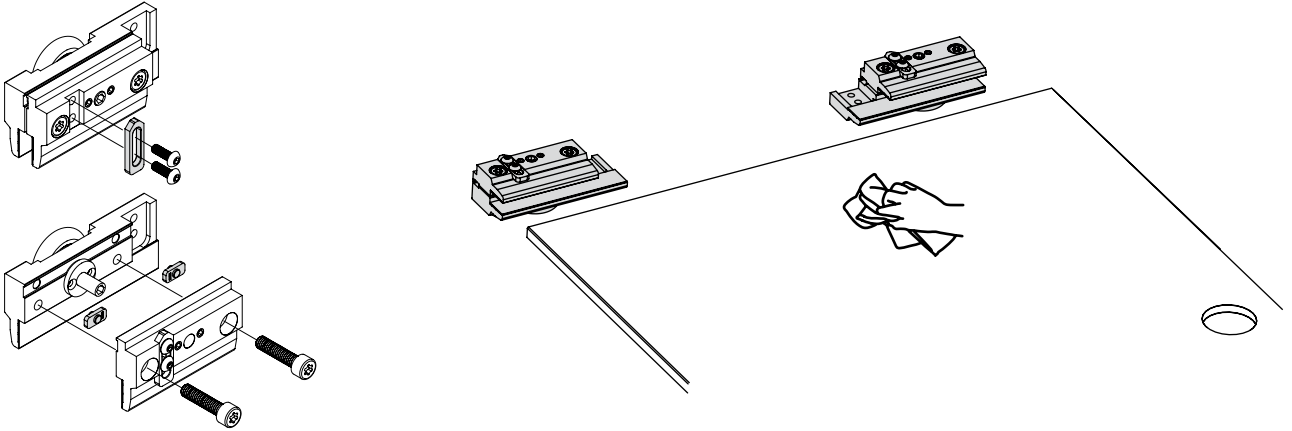

Dusche - Schiebetürbeschlag G-W

Montageanleitung

40 kg

8 mm

Schiebetürbeschlag G-W

2x 5700051

min. 600 mm

1x 5700051

02

03

04

4

05

07

07

08