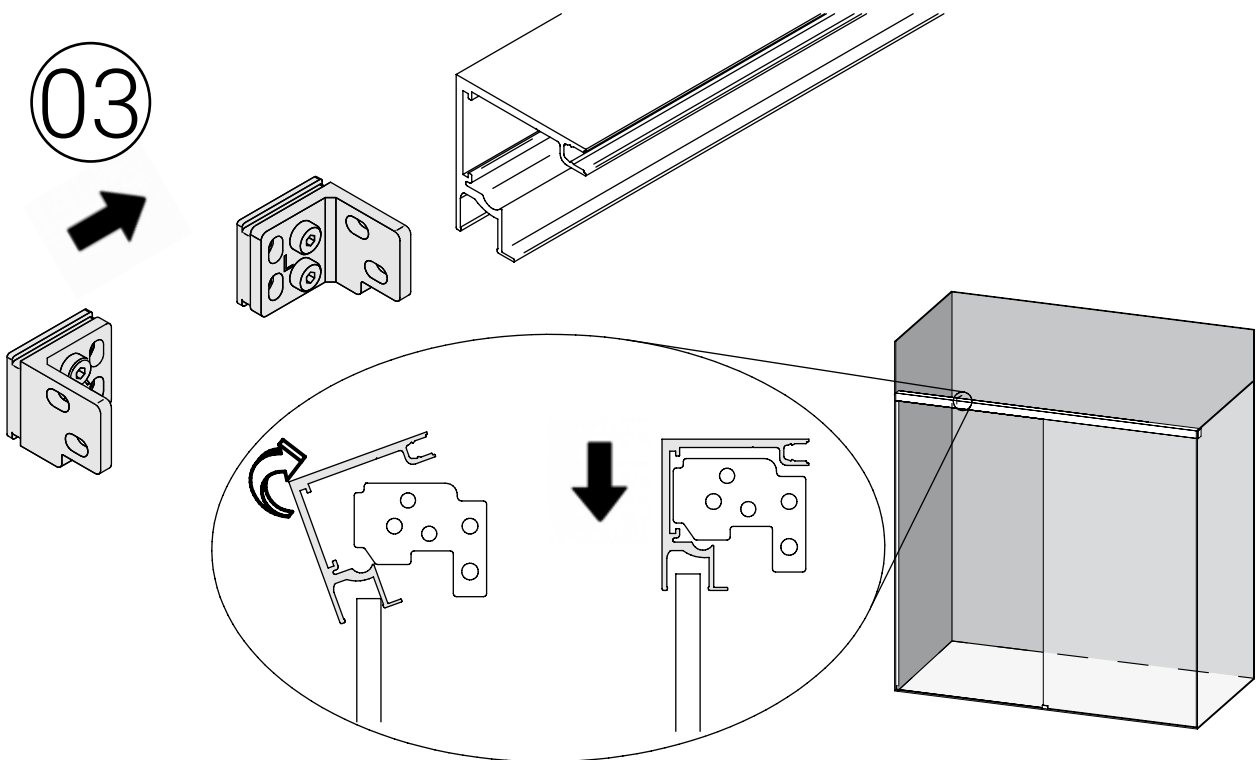

Dusche - Schiebetürbeschlag G-W

Montageanleitung

40 kg

8 mm

Schiebetürbeschlag G-W

2x 5700051

min. 600 mm

1x 5700051

min. 400 mm

5700052
5700053

$GH = H - 40$
 $GHS = H - 46$

Montagesatz

5104734

Glasreiniger

5107911

01

02

03

04

4

05

07

07

08