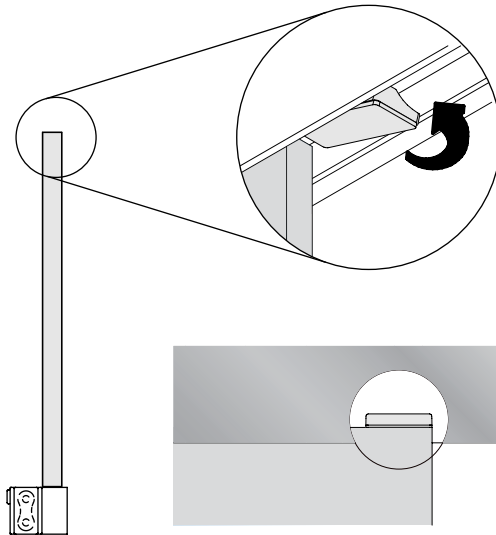

Dusche - Schiebetürbeschlag G-W

Montageanleitung

40 kg

8 mm

Schiebetürbeschlag G-W

2x 5700051

min. 600 mm

1x 5700051

02

03

04

4

05

07

07

08