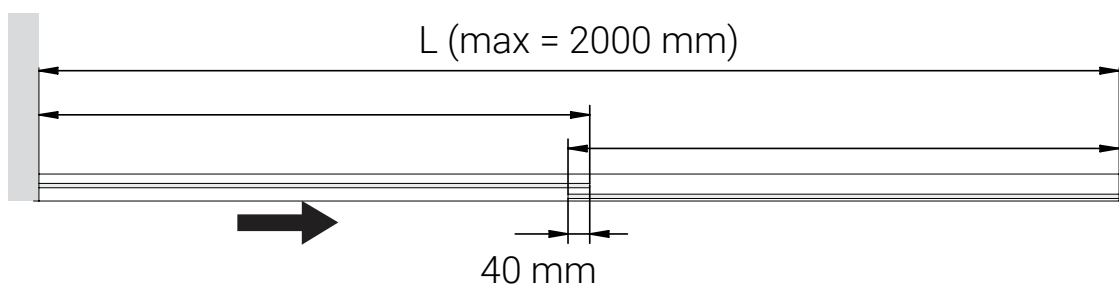

Dusche - Schiebetürbeschlag G-W

Montageanleitung

40 kg

8 mm

Schiebetürbeschlag G-W

2x 5700051

min. 600 mm

1x 5700051

min. 400 mm

5700052
5700053

$GH = H - 40$
 $GHS = H - 46$

Montagesatz

5104734

Glasreiniger

5107911

01