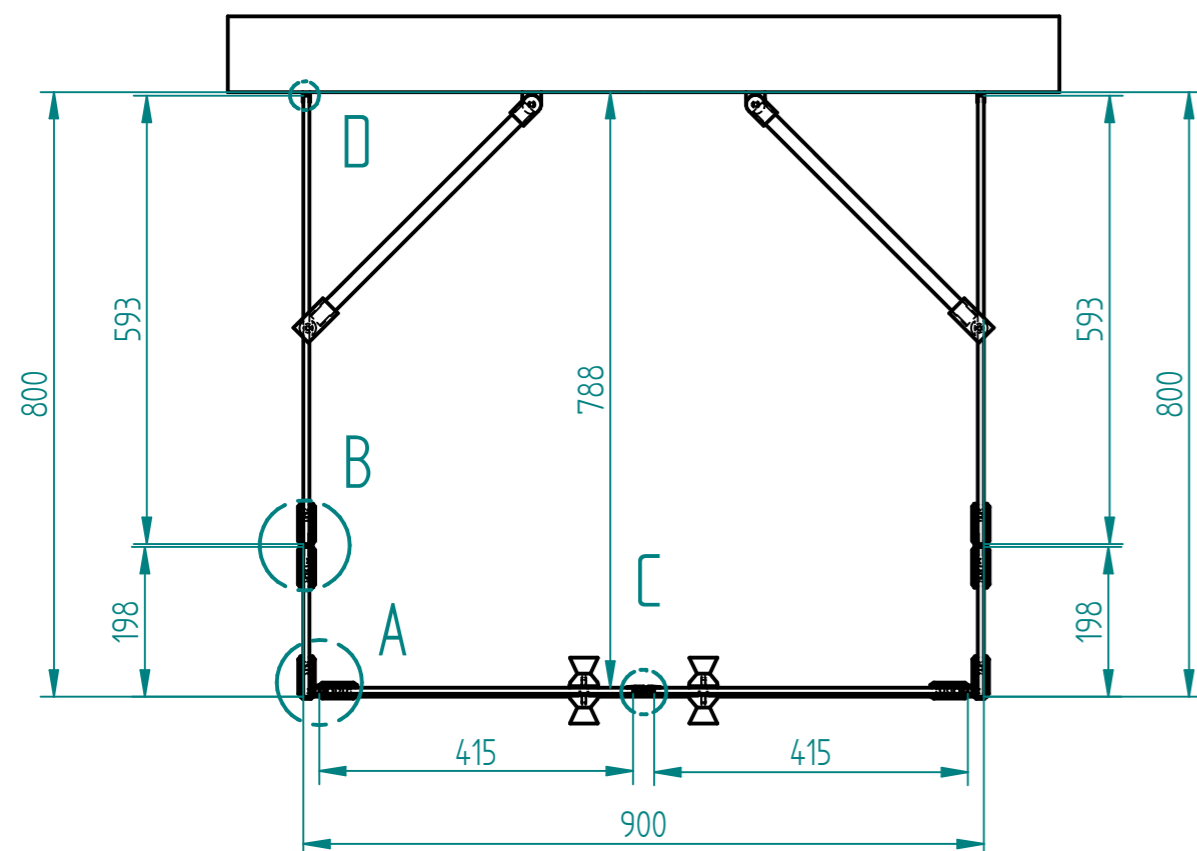

EINZELHEIT F
1:2

EINZELHEIT G
1:2

EINZELHEIT D
2:1

EINZELHEIT A
1:2

EINZELHEIT C
1:1

EINZELHEIT B
1:2

gezeichnet	Technik	DATE	11/29/11	Glasprofi24	
geprüft					
Oberfl. Beschläge	geschliffen				
Stückzahl	1				
Glasart	ESG	SIZE	A 2	Benennung:	U-Dusche
Glasstärke	8	FILE NAME:	_U-Dusche_1872_6-teilig_SA8500H-4_185000		
Kanten	poliert	SCALE:	M 1:10	WEIGHT:	
Oberfläche Glas	klarglas				