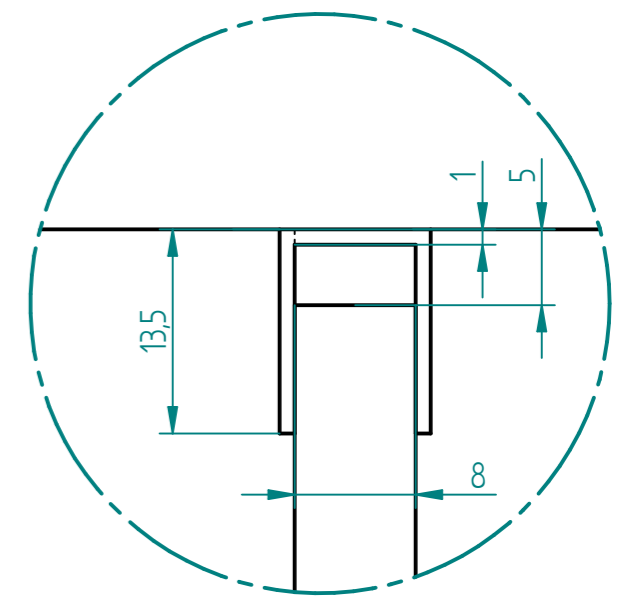

EINZELHEIT F
1:2

EINZELHEIT G
1:2

EINZELHEIT D
2:1

EINZELHEIT A
1:2

EINZELHEIT C
1:1

EINZELHEIT B
1:2

gezeichnet	Technik	DATE	11/29/11	Glasprofi24	
geprüft					
Oberfl. Beschläge	geschliffen				
Stückzahl	1				
Glasart	ESG	SIZE	A 2	Benennung:	U-Dusche
Glasstärke	8	FILE NAME:	_U-Dusche_1872_6-teilig_SA8500H-4_185000		
Kanten	poliert	SCALE:	M 1:10	WEIGHT:	
Oberfläche Glas	klarglas				