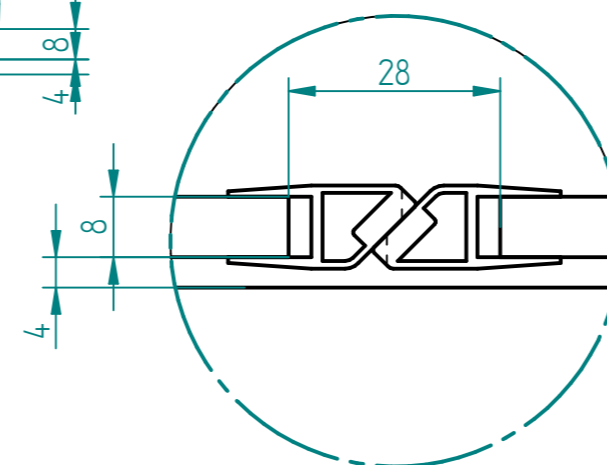

EINZELHEIT F
1:2

EINZELHEIT G
1:2

EINZELHEIT D
2:1

EINZELHEIT A
1:2

EINZELHEIT C
1:1

EINZELHEIT B
1:2

gezeichnet	Technik	DATE	11/29/11	Glasprofi24	
geprüft					
Oberfl. Beschläge	geschliffen				
Stückzahl	1				
Glasart	ESG	SIZE	A 2	Benennung:	U-Dusche
Glasstärke	8	FILE NAME:	_U-Dusche_1872_6-teilig_SA8500H-4_185000		
Kanten	poliert	SCALE:	M 1:10	WEIGHT:	
Oberfläche Glas	klarglas				