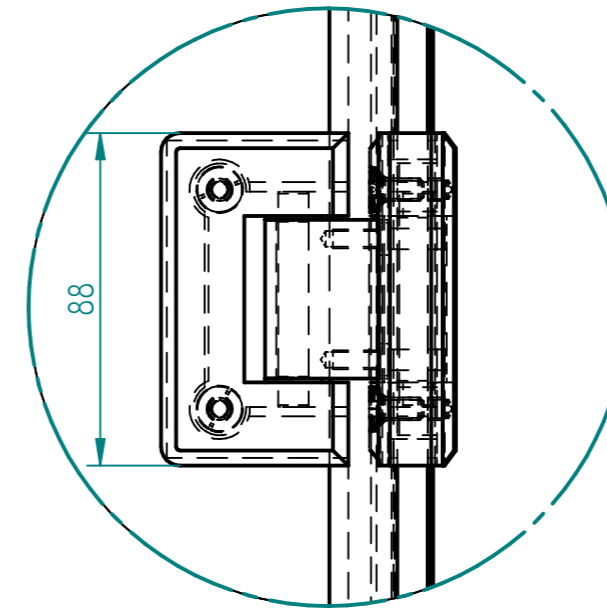

EINZELHEIT F
1:2

EINZELHEIT G
1:2

EINZELHEIT D
2:1

EINZELHEIT A
1:2

EINZELHEIT C
1:1

EINZELHEIT B
1:2

gezeichnet	Technik	DATE	11/29/11	Glasprofi24	
geprüft					
Oberfl. Beschläge	geschliffen				
Stückzahl	1				
Glasart	ESG	SIZE	A 2	Benennung:	U-Dusche
Glasstärke	8	FILE NAME:	_U-Dusche_1872_6-teilig_SA8500H-4_185000		
Kanten	poliert	SCALE:	M 1:10	WEIGHT:	
Oberfläche Glas	klarglas				