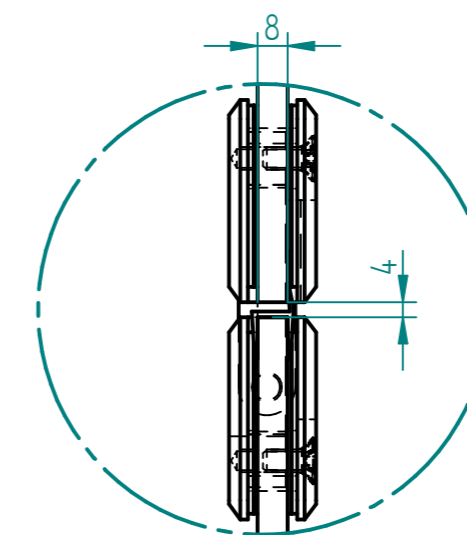

EINZELHEIT F
1:2

EINZELHEIT G
1:2

EINZELHEIT D
2:1

EINZELHEIT A
1:2

EINZELHEIT C
1:1

EINZELHEIT B
1:2

gezeichnet	Technik	DATE	11/29/11	Glasprofi24	
geprüft					
Oberfl. Beschläge	geschliffen				
Stückzahl	1				
Glasart	ESG	SIZE	A 2	Benennung:	U-Dusche
Glasstärke	8	FILE NAME:	_U-Dusche_1872_6-teilig_SA8500H-4_185000		
Kanten	poliert	SCALE:	M 1:10	WEIGHT:	
Oberfläche Glas	klarglas				