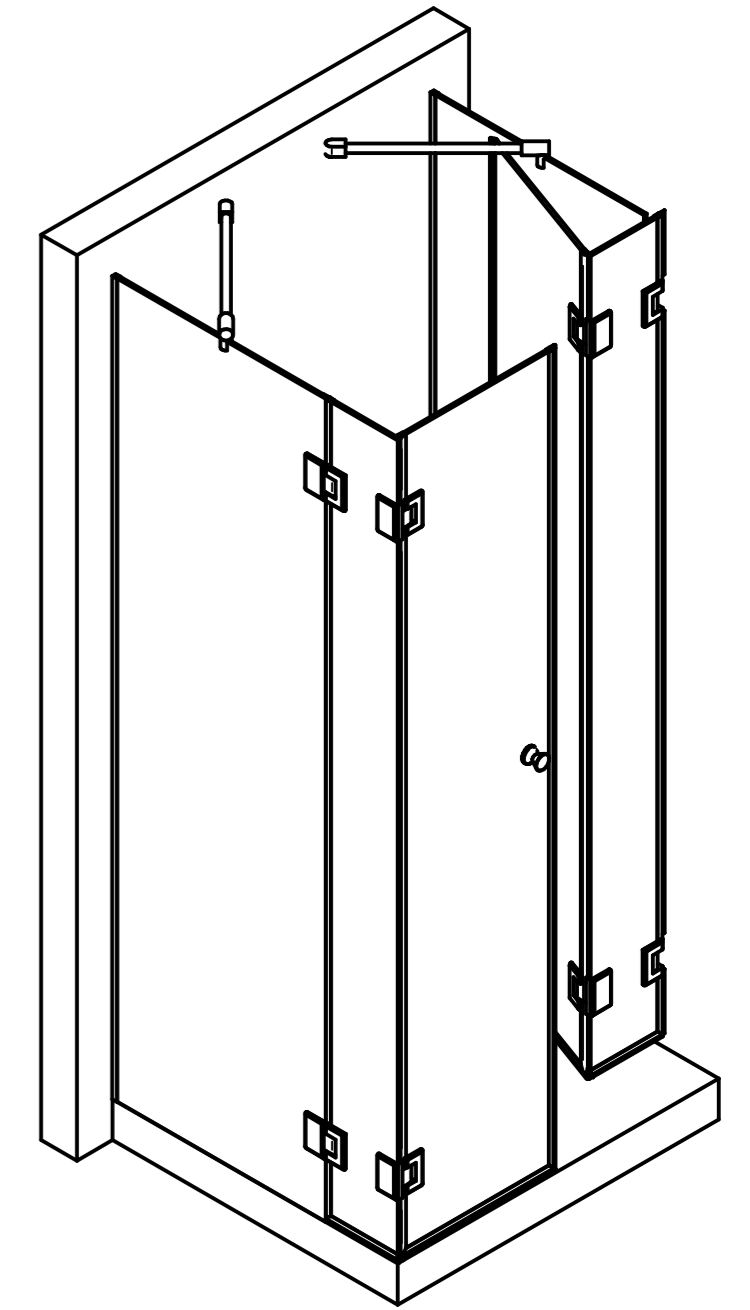

EINZELHEIT F
1:2

EINZELHEIT G
1:2

EINZELHEIT D
2:1

EINZELHEIT A
1:2

EINZELHEIT C
1:1

EINZELHEIT B
1:2

gezeichnet	Technik	DATE	11/29/11	Glasprofi24	
geprüft					
Oberfl. Beschläge	geschliffen				
Stückzahl	1				
Glasart	ESG	SIZE	A 2	Benennung:	U-Dusche
Glasstärke	8	FILE NAME:	_U-Dusche_1872_6-teilig_SA8500H-4_185000		
Kanten	poliert	SCALE:	M 1:10	WEIGHT:	
Oberfläche Glas	klarglas				