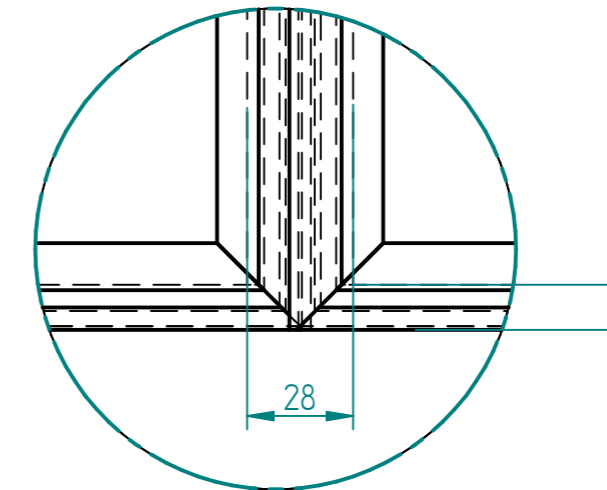

EINZELHEIT F
1:2

EINZELHEIT G
1:2

EINZELHEIT D
2:1

EINZELHEIT A
1:2

EINZELHEIT C
1:1

EINZELHEIT B
1:2

gezeichnet	Technik	DATE	11/29/11	Glasprofi24	
geprüft					
Oberfl. Beschläge	geschliffen				
Stückzahl	1				
Glasart	ESG	SIZE	A 2	Benennung:	U-Dusche
Glasstärke	8	FILE NAME:	_U-Dusche_1872_6-teilig_SA8500H-4_185000		
Kanten	poliert	SCALE:	M 1:10	WEIGHT:	
Oberfläche Glas	klarglas				