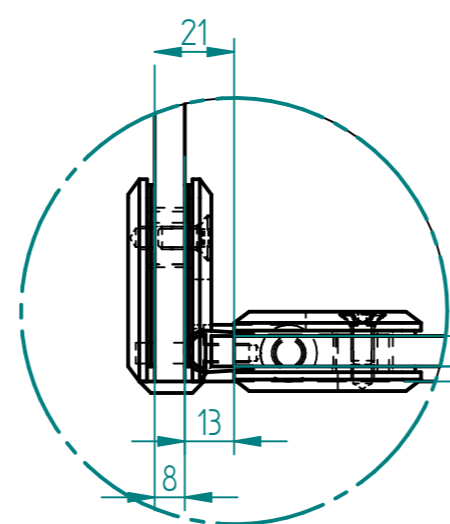

EINZELHEIT F
1:2

EINZELHEIT G
1:2

EINZELHEIT D
2:1

EINZELHEIT A
1:2

EINZELHEIT C
1:1

EINZELHEIT B
1:2

gezeichnet	Technik	DATE	11/29/11	Glasprofi24	
geprüft					
Oberfl. Beschläge	geschliffen				
Stückzahl	1				
Glasart	ESG	SIZE	A 2	Benennung:	U-Dusche
Glasstärke	8	FILE NAME:	_U-Dusche_1872_6-teilig_SA8500H-4_185000		
Kanten	poliert	SCALE:	M 1:10	WEIGHT:	
Oberfläche Glas	klarglas				